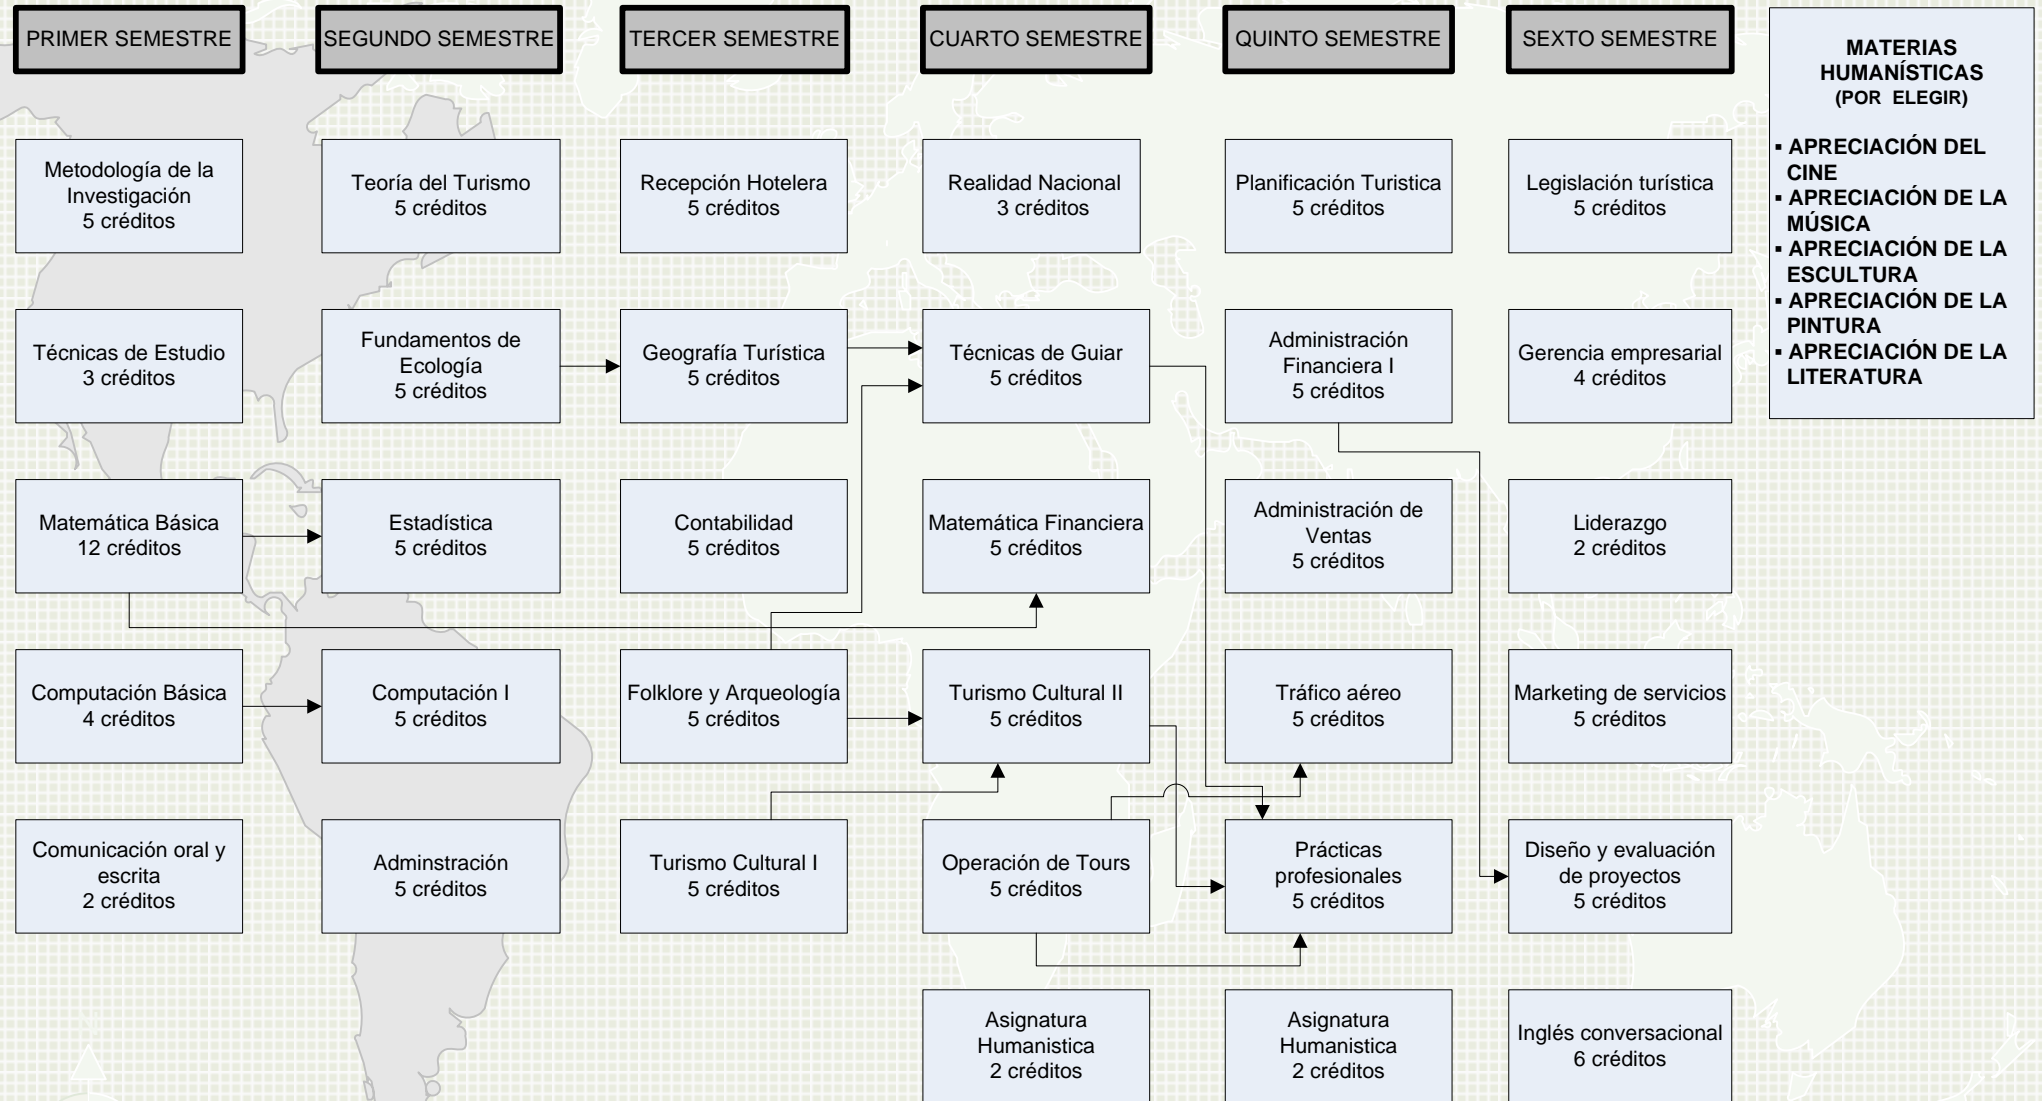

ESCUELA POLITÉCNICA DEL EJÉRCITO

DEPARTAMENTO DE CIENCIAS ECONÓMICAS, ADMINISTRATIVAS Y DE COMERCIO

TECNOLOGÍA EN ADMINISTRACIÓN TURÍSTICA (MALLA ANTIGUA)

Aprobado en Consejo Académico el 11 de Marzo del 2005

- MATERIAS HUMANÍSTICAS (POR ELEGIR)**
- APRECIACIÓN DEL CINE
 - APRECIACIÓN DE LA MÚSICA
 - APRECIACIÓN DE LA ESCULTURA
 - APRECIACIÓN DE LA PINTURA
 - APRECIACIÓN DE LA LITERATURA

Requisito de Graduación